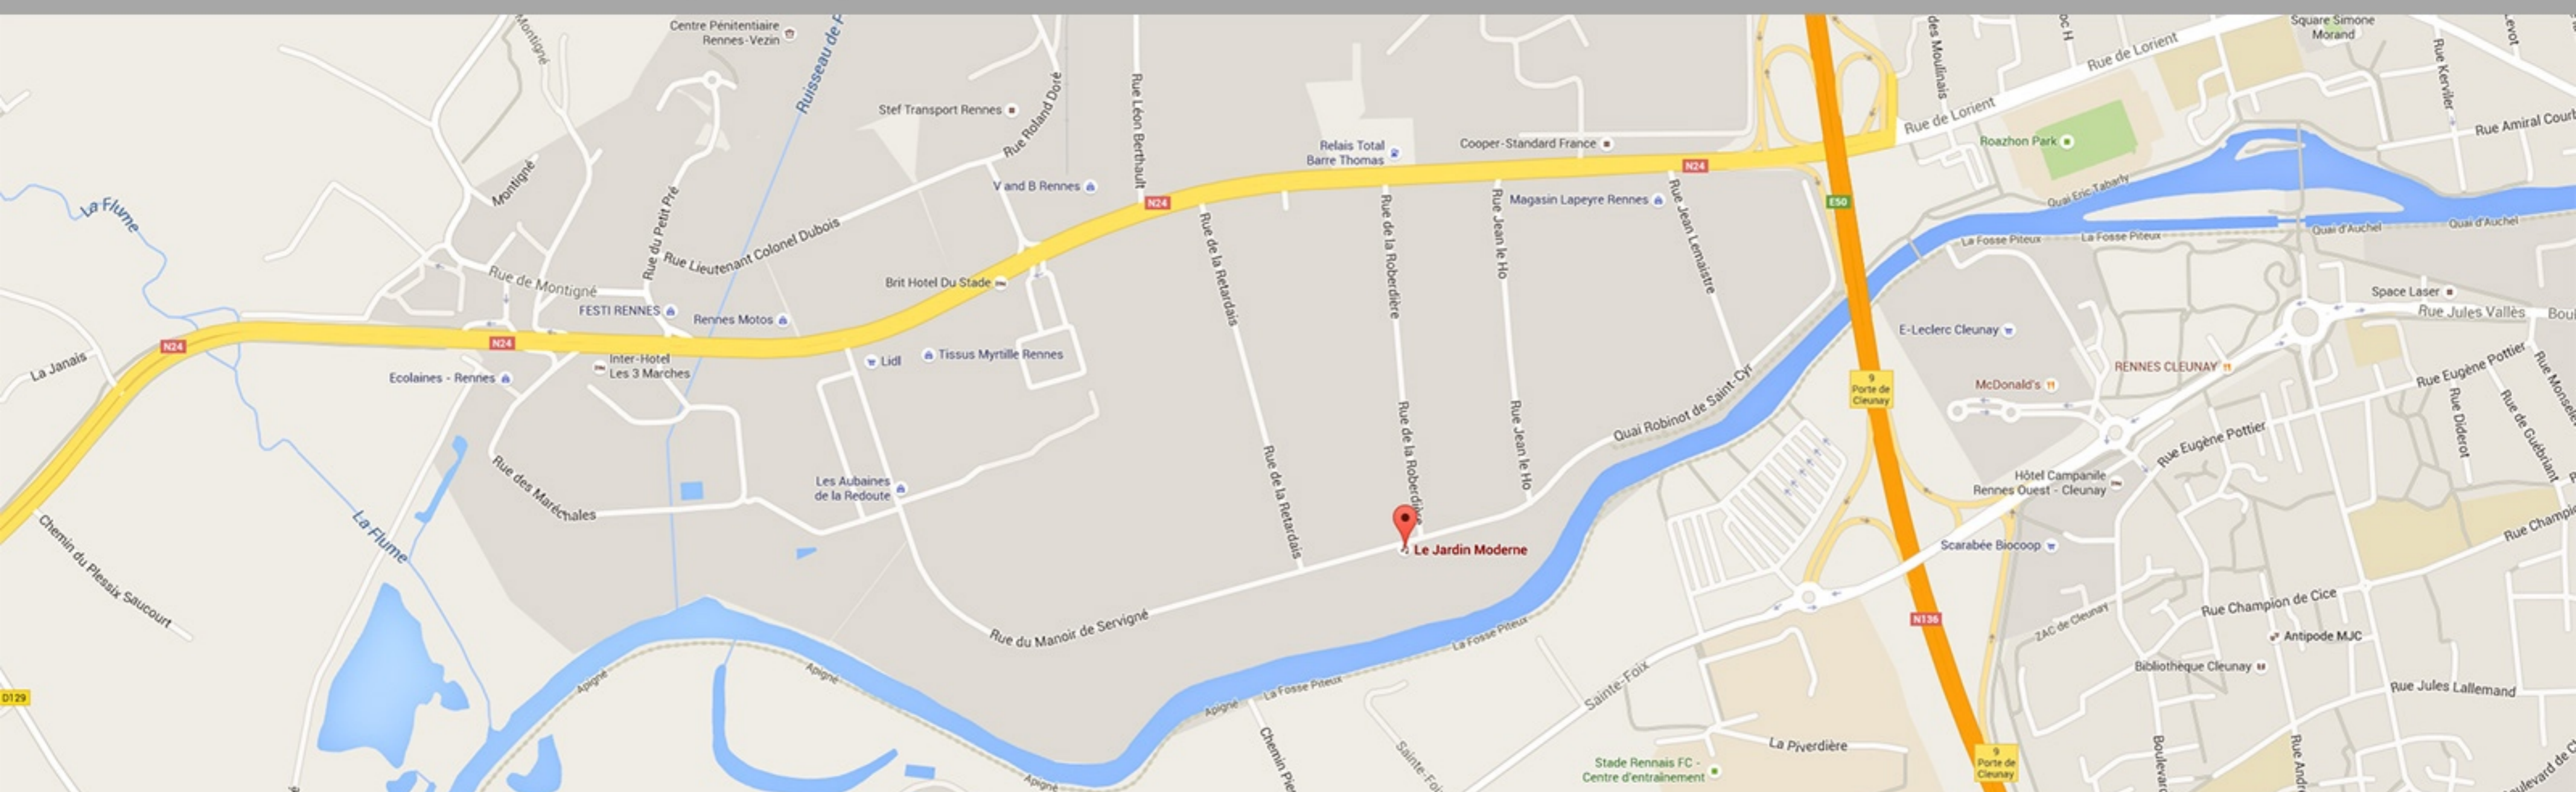

INFOS PRATIQUES

ACCÈS

INFOS TECHNIQUES

RESTAURANT

ADHÉSION

ACCÈS

Le Jardin Moderne est ouvert du **mardi au dimanche**.

	Mardi > vendredi	Samedi & dimanche
Accueil téléphonique	10h30 – 12h30 15h - 18h	/
Centre Ressource	13h30 - 18h	/
Répétition / Bar	12h - 00h	14h - 20h
Restauration	12h - 13h45	/

Pour toute autre activité, merci de prendre contact avec nous par téléphone ou par mail.

CONTACT

11 rue du Manoir de Servigné - 35000 Rennes

✉ [écrire](mailto:ecrire@lejardinmoderne.fr) / 02 99 14 04 68

Le Jardin Moderne est situé au 11 rue du Manoir de Servigné dans la zone industrielle de Lorient, il est accessible depuis le centre de Rennes :

En voiture : Coordonnées GPS / SatNav : 01° 43' 32" Ouest, 48° 06' 06" Nord).

En bus : ligne 11, arrêt Jardin Moderne
ligne 9, arrêt Centre Commercial Cleunay
lignes 54,55,56, arrêt Berthault.

LE JARDIN MODERNE

11 rue du Manoir de Servigné
35000 Rennes
France

02 99 14 04 68

L'ANNUAIRE

POUR TROUVER DES CONTACTS ou SE FAIRE REPERER

✉ S'INSCRIRE À LA NEWSLETTER